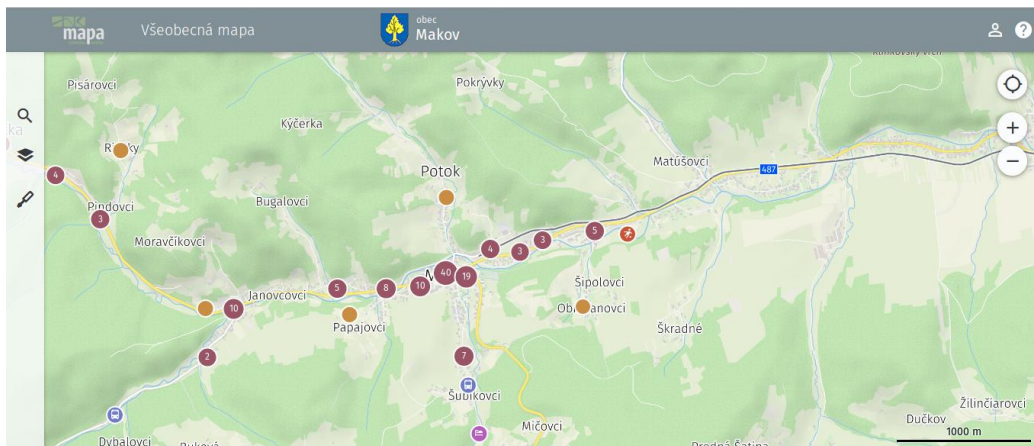

## Mapový portál obce MAKOV

Vítame Vás a predstavujeme Vám novinku na našej webovej stránke. Mapový portál je miesto, kde si nájdete jednoducho a rýchlo informácie o vlastníckych vzťahoch, listoch vlastníctva a službách v obci.

V pár krokoch Vám vysvetlíme ako jednoducho získať informácie.

1.krok otvorte Mapový portál <https://mobec.sk/makov>

Obr.č.1:Mapový portál po načítaní

Krok 2:

Po načítaní sa Vám zobrazí mapa obce ako na obrázku vyššie. V ľavom hornom rohu je lišta s nástrojmi (vyhľadávanie, vrstvy, nástroje).

Obr č. 3 Vrstvy

Nástroj vrstvy zobrazuje všetky dostupné a zverejnené mapové vrstvy. Kliknutím na ikonu oka zapíname alebo vypíname vrstvu.

Pod ikonou vrstvy sa nachádza ikona nástrojov. Medzi nástroje patrí získavanie súradníc, meranie plochy, meranie dĺžky a tlač.

Obr.č.4: Získavanie informácií kliknutím do mapy

Získavať informácie sa dá aj jednoduchým kliknutím na parcelu. Následne sa zobrazia kompletne informácie o pozemku.

Verejná časť Mapového portálu je k dispozícii pre občanov obce priamo z webovej stránky. Oproti iným bezplatným riešeniam (Mapka, Kapor), obsahuje možnosti vyhľadávania podľa viacerých atribútov (vlastníkom, adresa, List vlastníctva atď), obsahuje prepojenie na aktuálny výpis listu vlastníctva, mapy parciel reg.C a E aktualizované na dennej báze, adresné body (adresy) sú zamerané v teréne, územný plán mapy povodňového ohrozenia a ortofoto (letecký) snímok obce (ak sú zakúpené) vo vysokom rozlíšení s licenciou na používanie. Súčasťou sú rôzne nástroje ako susedné parcely, získavanie suradníc, tlač, meranie. Neverejná časť pre účely samosprávy pozostáva z pokročilých funkcií na kontrolu daňovej agendy a iných súčastí (siete atď.), ktoré podliehajú utajeniu.