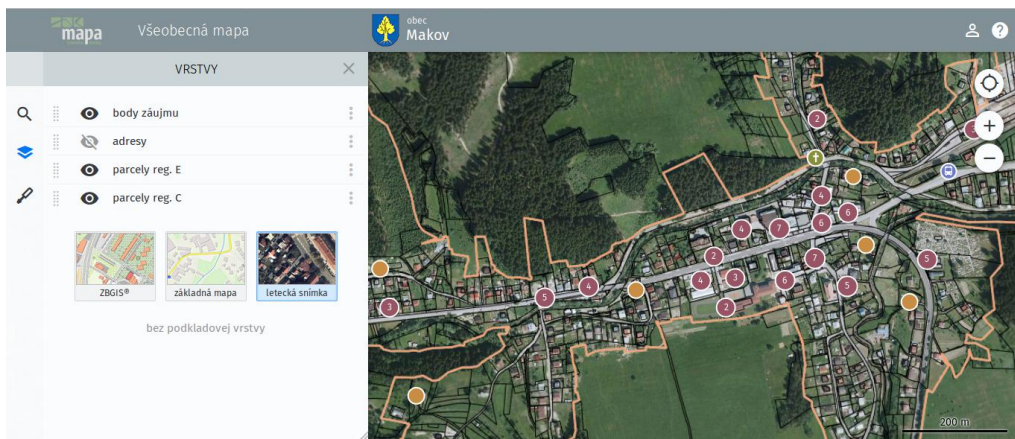

V pár krokoch Vám vysvetlíme ako jednoducho získať informácie.

1.krok otvorte Mapový portál <https://mobec.sk/makov>

Obr.č.1:Mapový portál po načítaní

Krok 2:

Po načítaní sa Vám zobrazí mapa obce ako na obrázku vyššie. V ľavom hornom rohu je lišta s nástrojmi (vyhľadávanie, vrstvy, nástroje).

Obr. č.2: Možnosti vyhľadávania

Nástroj vyhľadávanie dovoľuje vyhľadávanie a vizualizáciu dát podľa adresy, miesta, stavby, parcely reg.C, parcely reg.E, listu vlastníctva, vlastníka. Stačí len vybrať možnosť a napísať do poľa vyhľadávanú informáciu.

Obr č. 3 Vrstvy

Nástroj vrstvy zobrazuje všetky dostupné a zverejnené mapové vrstvy. Kliknutím na ikonu oka zapíname alebo vypíname vrstvu.

Pod ikonou vrstvy sa nachádza ikona nástrojov. Medzi nástroje patrí získavanie súradníc, meranie plochy, meranie dĺžky a tlač.

Obr.č.4: Získavanie informácií kliknutím do mapy

Získavať informácie sa dá aj jednoduchým kliknutím na parcelu. Následne sa zobrazia kompletne informácie o pozemku.

Verejná časť Mapového portálu je k dispozícii pre občanov obce priamo z webovej stránky. Oproti iným bezplatným riešeniam (Mapka, Kapor), obsahuje možnosti vyhľadávania podľa viacerých atribútov (vlastníkom, adresa, List vlastníctva atď), obsahuje prepojenie na aktuálny výpis listu vlastníctva, mapy parciel reg.C a E aktualizované na dennej báze, adresné body (adresy) sú zamerané v teréne, územný plán mapy povodňového ohrozenia a ortofoto (letecký) snímok obce (ak sú zakúpené) vo vysokom rozlíšení s licenciou na používanie. Súčasťou sú rôzne nástroje ako susedné parcely, získavanie suradníc, tlač, meranie. Neverejná časť pre účely samosprávy pozostáva z pokročilých funkcií na kontrolu daňovej agendy a iných súčastí (siete atď.), ktoré podliehajú utajeniu.