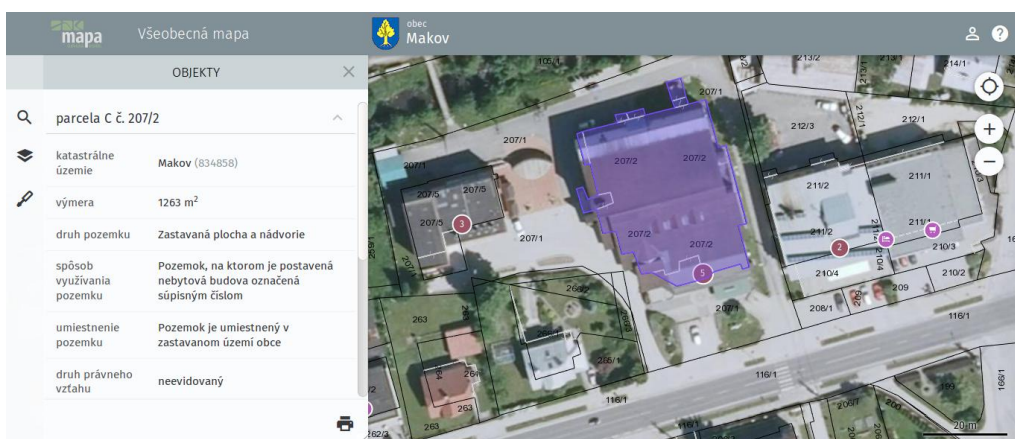

Obr. č.2: Možnosti vyhľadávania

Nástroj vyhľadávanie dovoľuje vyhľadávanie a vizualizáciu dát podľa adresy, miesta, stavby, parcely reg.C, parcely reg.E, listu vlastníctva, vlastníka. Stačí len vybrať možnosť a napísať do poľa vyhľadávanú informáciu.

Obr č. 3 Vrstvy

Nástroj vrstvy zobrazuje všetky dostupné a zverejnené mapové vrstvy. Kliknutím na ikonu oka zapíname alebo vypíname vrstvu.

Pod ikonou vrstvy sa nachádza ikona nástrojov. Medzi nástroje patrí získavanie súradníc, meranie plochy, meranie dĺžky a tlač.

Obr.č.4: Získavanie informácií kliknutím do mapy

Získavať informácie sa dá aj jednoduchým kliknutím na parcelu. Následne sa zobrazia kompletne informácie o pozemku.

Verejná časť Mapového portálu je k dispozícii pre občanov obce priamo z webovej stránky. Oproti iným bezplatným riešeniam (Mapka, Kapor), obsahuje možnosti vyhľadávania podľa viacerých atribútov (vlastníkom, adresa, List vlastníctva atď), obsahuje prepojenie na aktuálny výpis listu vlastníctva, mapy parciel reg.C a E aktualizované na dennej báze, adresné body (adresy) sú zamerané v teréne, územný plán mapy povodňového ohrozenia a ortofoto (letecký) snímok obce (ak sú zakúpené) vo vysokom rozlíšení s licenciou na používanie. Súčasťou sú rôzne nástroje ako susedné parcely, získavanie suradníc, tlač, meranie. Neverejná časť pre účely samosprávy pozostáva z pokročilých funkcií na kontrolu daňovej agendy a iných súčastí (siete atď.), ktoré podliehajú utajeniu.