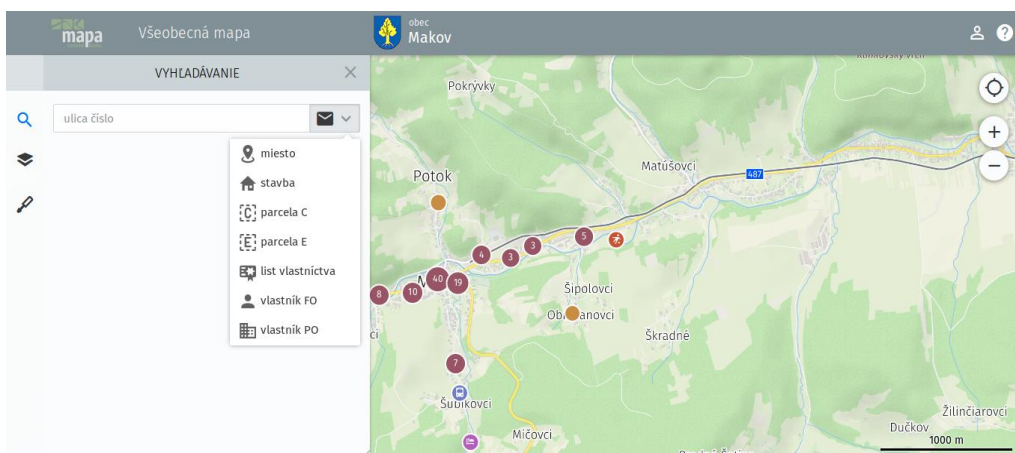

V pár krokoch Vám vysvetlíme ako jednoducho získať informácie.

1.krok otvorte Mapový portál <https://mobec.sk/makov>

Obr.č.1:Mapový portál po načítaní

Krok 2:

Po načítaní sa Vám zobrazí mapa obce ako na obrázku vyššie. V ľavom hornom rohu je lišta s nástrojmi (vyhľadávanie, vrstvy, nástroje).

Obr. č.2: Možnosti vyhľadávania

Nástroj vyhľadávanie dovoľuje vyhľadávanie a vizualizáciu dát podľa adresy, miesta, stavby, parcely reg.C, parcely reg.E, listu vlastníctva, vlastníka. Stačí len vybrať možnosť a napísať do poľa vyhľadávanú informáciu.

Obr č. 3 Vrstvy

Nástroj vrstvy zobrazuje všetky dostupné a zverejnené mapové vrstvy. Kliknutím na ikonu oka zapíname alebo vypíname vrstvu.

Pod ikonou vrstvy sa nachádza ikona nástrojov. Medzi nástroje patrí získavanie súradníc, meranie plochy, meranie dĺžky a tlač.

Obr.č.4: Získavanie informácií kliknutím do mapy

Získavať informácie sa dá aj jednoduchým kliknutím na parcelu. Následne sa zobrazia kompletne informácie o pozemku.

Verejná časť Mapového portálu je k dispozícii pre občanov obce priamo z webovej stránky. Oproti iným bezplatným riešeniam (Mapka, Kapor), obsahuje možnosti vyhľadávania podľa viacerých atribútov (vlastníkom, adresa, List vlastníctva atď), obsahuje prepojenie na aktuálny výpis listu vlastníctva, mapy parciel reg.C a E aktualizované na dennej báze, adresné body (adresy) sú zamerané v teréne, územný plán mapy povodňového ohrozenia a ortofoto (letecký) snímok obce (ak sú zakúpené) vo vysokom rozlíšení s licenciou na používanie. Súčasťou sú rôzne nástroje ako susedné parcely, získavanie suradníc, tlač, meranie. Neverejná časť pre účely samosprávy pozostáva z pokročilých funkcií na kontrolu daňovej agendy a iných súčastí (siete atď.), ktoré podliehajú utajeniu.